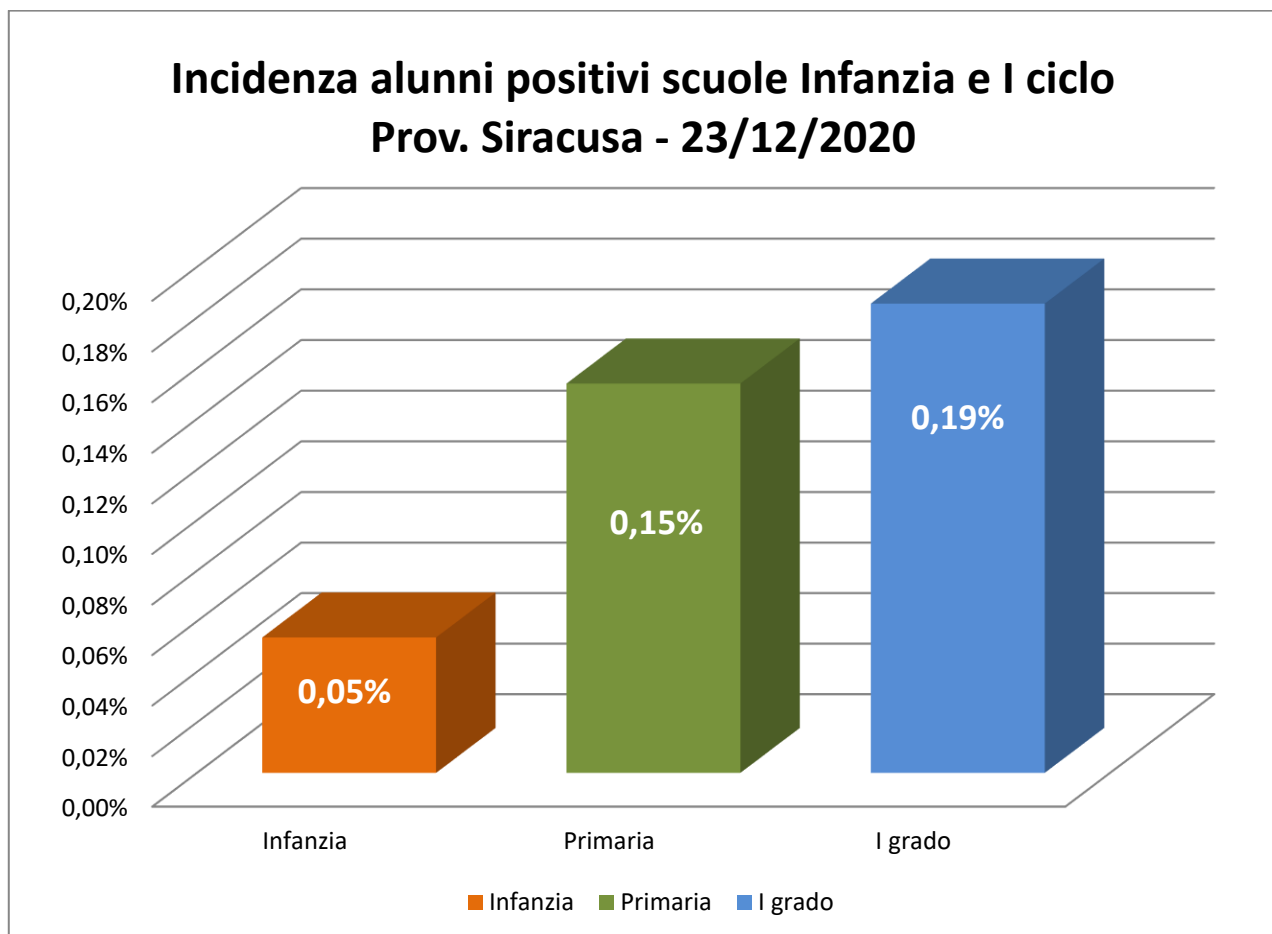

Ministero dell' Istruzione

Ufficio Scolastico Regionale per la Sicilia
Ufficio X - Ambito territoriale di Siracusa

Si ringraziano i dirigenti scolastici e tutto il personale scolastico per la preziosa collaborazione, indispensabile per garantire il diritto all'istruzione degli studenti siciliani.