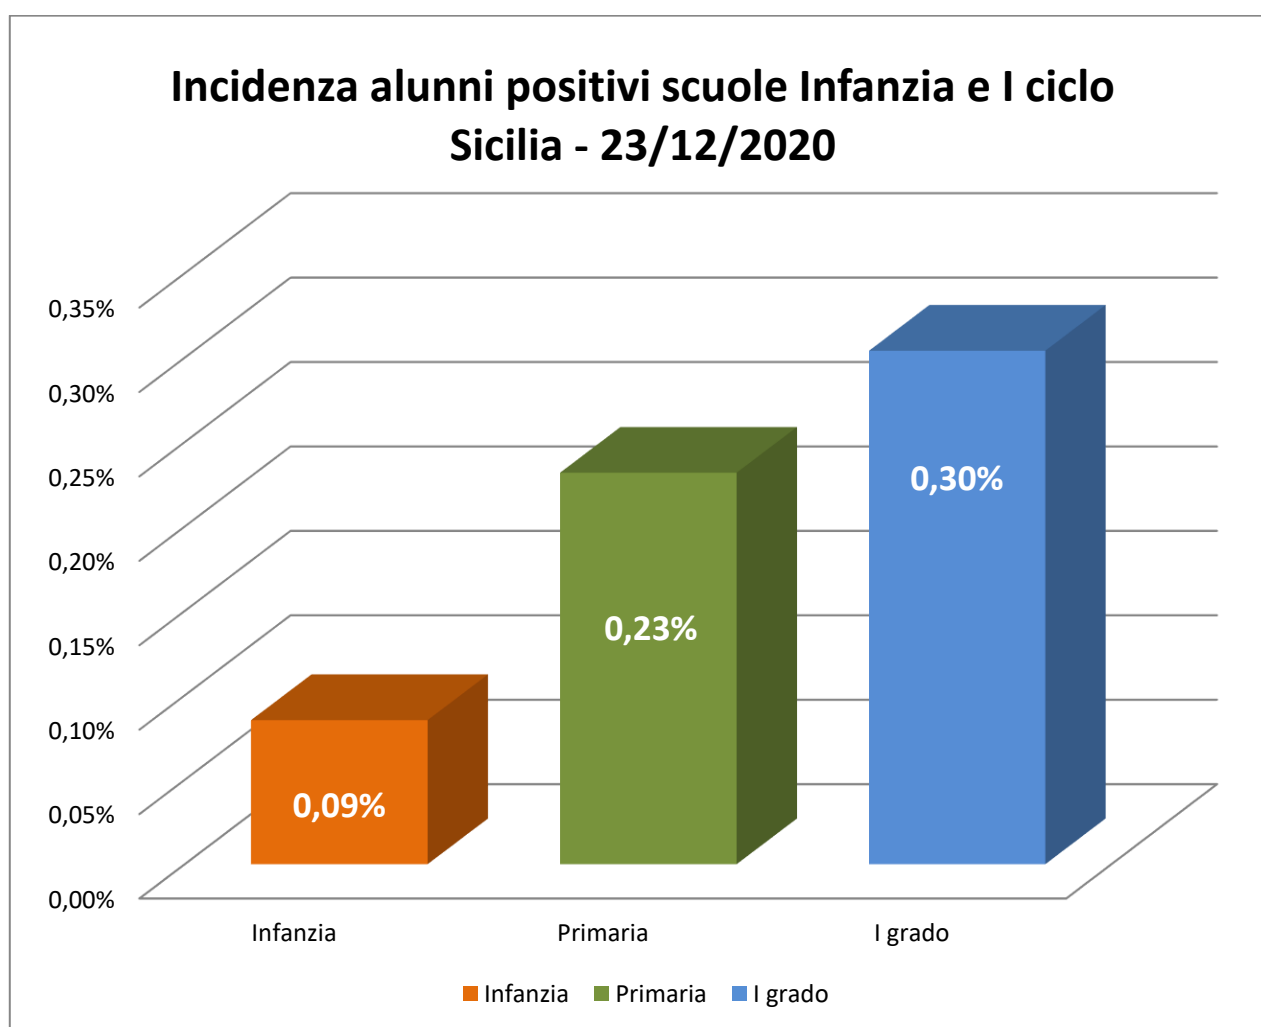

Dati aggiornati al 23 dicembre 2020

Questo Ufficio Scolastico Regionale ha rilevato anche questa settimana i dati sui contagi degli alunni da Covid-19, al fine di monitorare l'andamento della situazione epidemiologica nelle scuole siciliane. Si riporta di seguito una sintesi dei dati delle scuole dell'Infanzia e del I Ciclo della regione, aggiornata alla data del 23/12/2020 sulla base delle risposte trasmesse dal 93% delle scuole.

	Scuole rilevate I ciclo	% Scuole rilevate I ciclo
N. Scuole	543	93%

Rilevazione contagi COVID scuole Infanzia e I ciclo della Sicilia (positivi attuali) Situazione al 23/12/2020				
	Alunni da O.F.	Alunni positivi	Incidenza alunni positivi sul Totale	Rapporto medio alunni positivi/classi con alunni positivi
Infanzia	93.785	80	0,09%	1,08
Primaria	197.998	459	0,23%	1,17
I grado	137.468	418	0,30%	1,18
Totale	429.251	957	0,22%	1,15

Nell'ultima colonna della tabella è stato calcolato il rapporto medio alunni positivi/classi con alunni positivi; tale rapporto analizza la distribuzione dei casi di positività degli alunni da Covid-19 tra le classi. In particolare più il rapporto è vicino al valore 1, più evidenzia una situazione con assenza di focolai (o cluster) o in cui, comunque, questi ultimi sono in numero molto limitato. Il range di tale rapporto può rientrare tra il valore minimo di 1 e il valore massimo teorico corrispondente al numero medio di alunni per classe in una scuola siciliana (nello specifico 19 alunni).

Gli alunni allo stato attuale positivi al COVID-19 per l'infanzia sono 23 in meno (-22%), per la primaria sono 122 in meno (-21%) e per il I grado sono 150 in meno (-26%).

Ancora una volta si conferma il trend in diminuzione dell'incidenza degli alunni attualmente positivi al COVID-19 rispetto al totale degli alunni della scuola dell'infanzia e del I ciclo. Tale valore è passato dallo 0,28% dell'16 dicembre allo 0,22% del 23 dicembre.