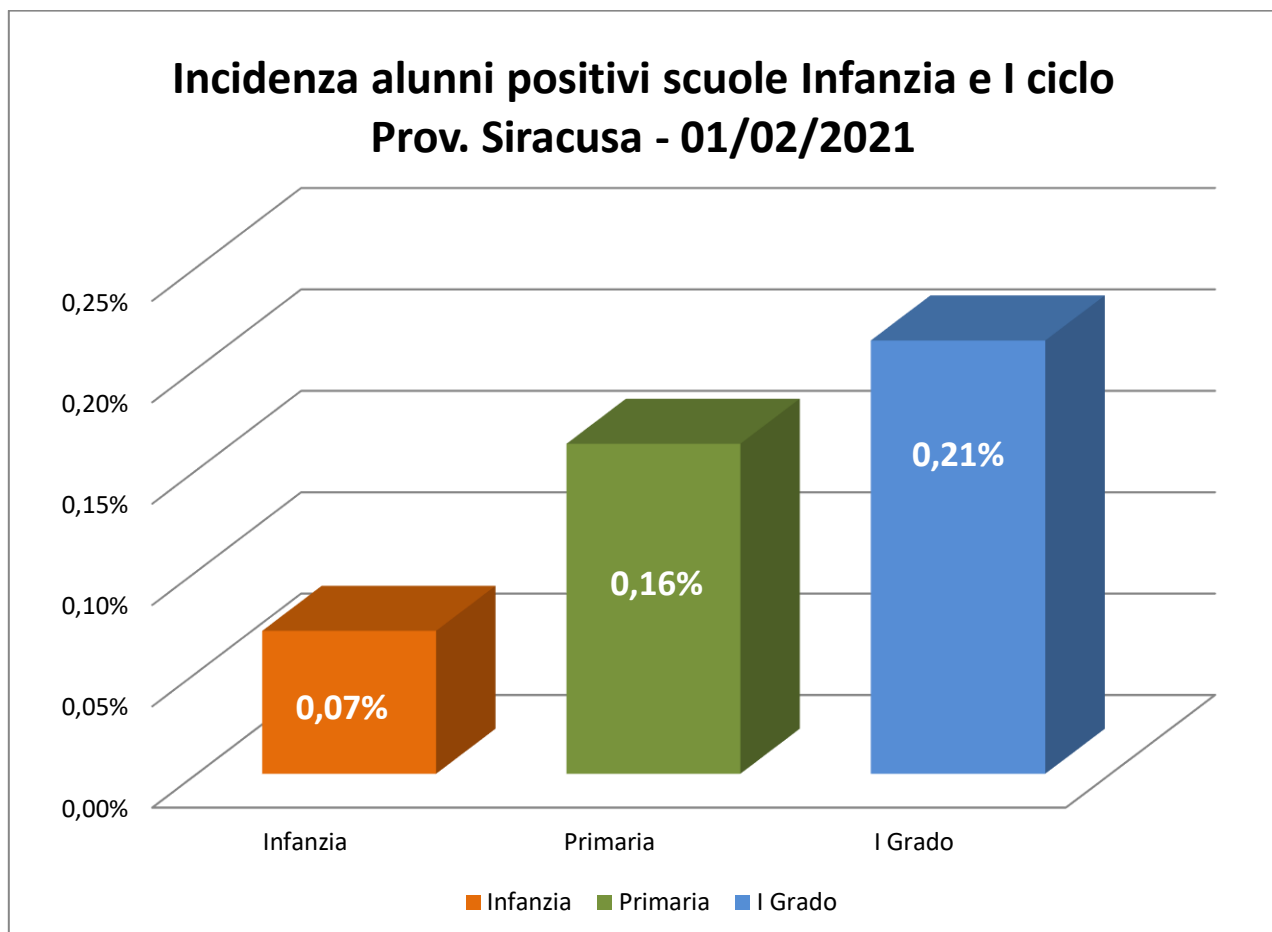

Ministero dell'Istruzione

Ufficio Scolastico Regionale per la Sicilia
Ufficio X - Ambito territoriale di Siracusa

Si precisa che i dati sono confrontabili in quanto per le settimane in cui si è svolta la rilevazione il riscontro delle scuole si è attestato in un range 93% - 98% rispetto alle scuole di Infanzia e I ciclo della regione.

Per quanto riguarda le scuole dell'Infanzia e del I Ciclo della provincia di Siracusa, si riporta di seguito la sintesi dei dati aggiornati alla data del 1° febbraio 2021 sulla base delle risposte trasmesse dal 98% delle scuole.

	Scuole Infanzia e I ciclo	% Scuole rilevate Infanzia e I ciclo
N. Scuole	49	98%

Rilevazione contagi COVID scuole Infanzia e I ciclo (positivi attuali) Provincia di Siracusa - Situazione al 01/02/2021				
	Alunni da O.F.	Alunni positivi	Incidenza alunni positivi sul Totale	Rapporto medio alunni positivi/classi con alunni positivi
Infanzia	8.508	6	0,07%	1,00
Primaria	16.584	27	0,16%	1,06
I Grado	11.229	24	0,21%	1,14
Totale	36.321	57	0,16%	1,07

Ministero dell' Istruzione

Ufficio Scolastico Regionale per la Sicilia
Ufficio X - Ambito territoriale di Siracusa

Si ringraziano i dirigenti scolastici e tutto il personale scolastico per la consueta collaborazione.