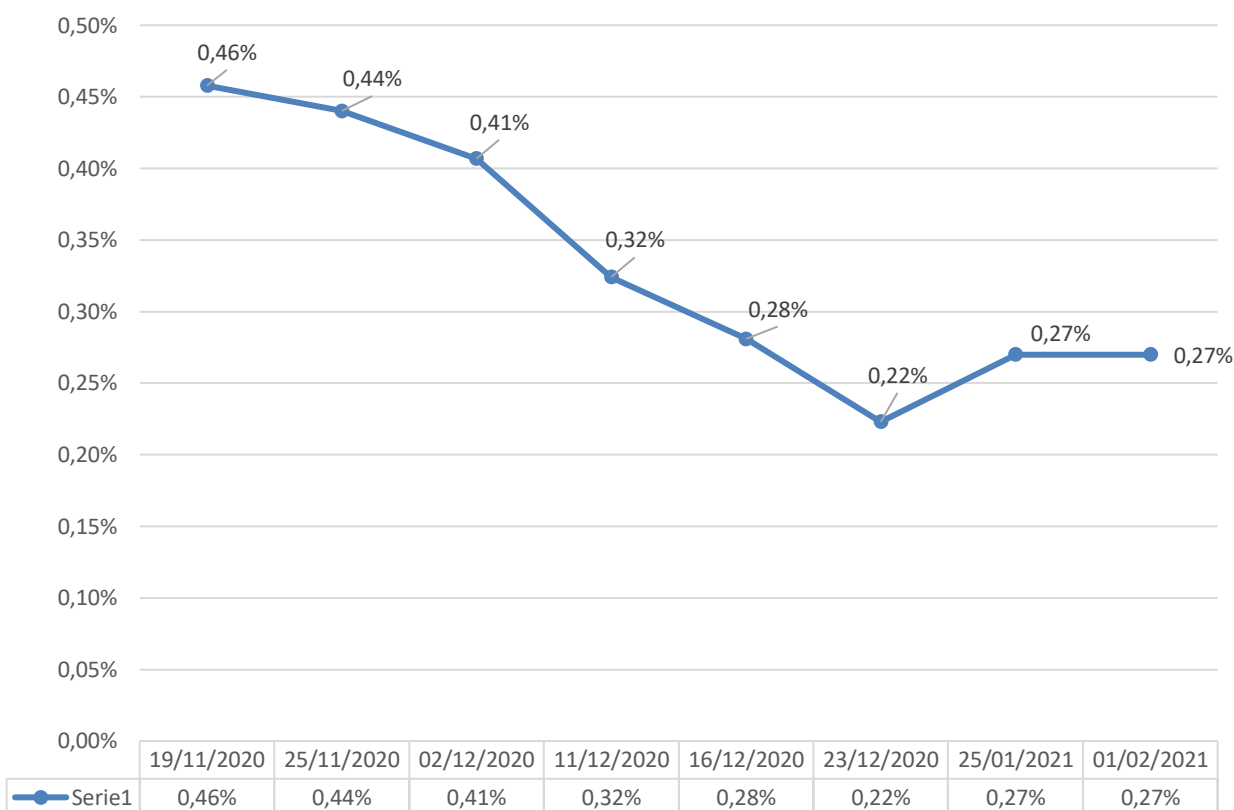

Ministero dell'Istruzione

Ufficio Scolastico Regionale per la Sicilia

Ufficio X - Ambito territoriale di Siracusa

Andamento incidenza alunni positivi Scuole dell'Infanzia e del I ciclo Sicilia

In valore assoluto si riscontra, rispetto al 19 novembre 2020, un decremento pari a 85 alunni positivi in meno per l'infanzia (-41%), a 307 per la primaria (-34%) e a 463 per il I grado (-50%).

Infanzia e I ciclo Sicilia - Variazioni rispetto alla prima settimana di rilevazione				
	Alunni positivi 01/02/2021	Alunni positivi 19/11/2020	Variazione assoluta	Variazione %
Infanzia	120	205	-85	-41%
Primaria	607	914	-307	-34%
I Grado	459	922	-463	-50%
Totale	1.186	2.041	-855	-42%