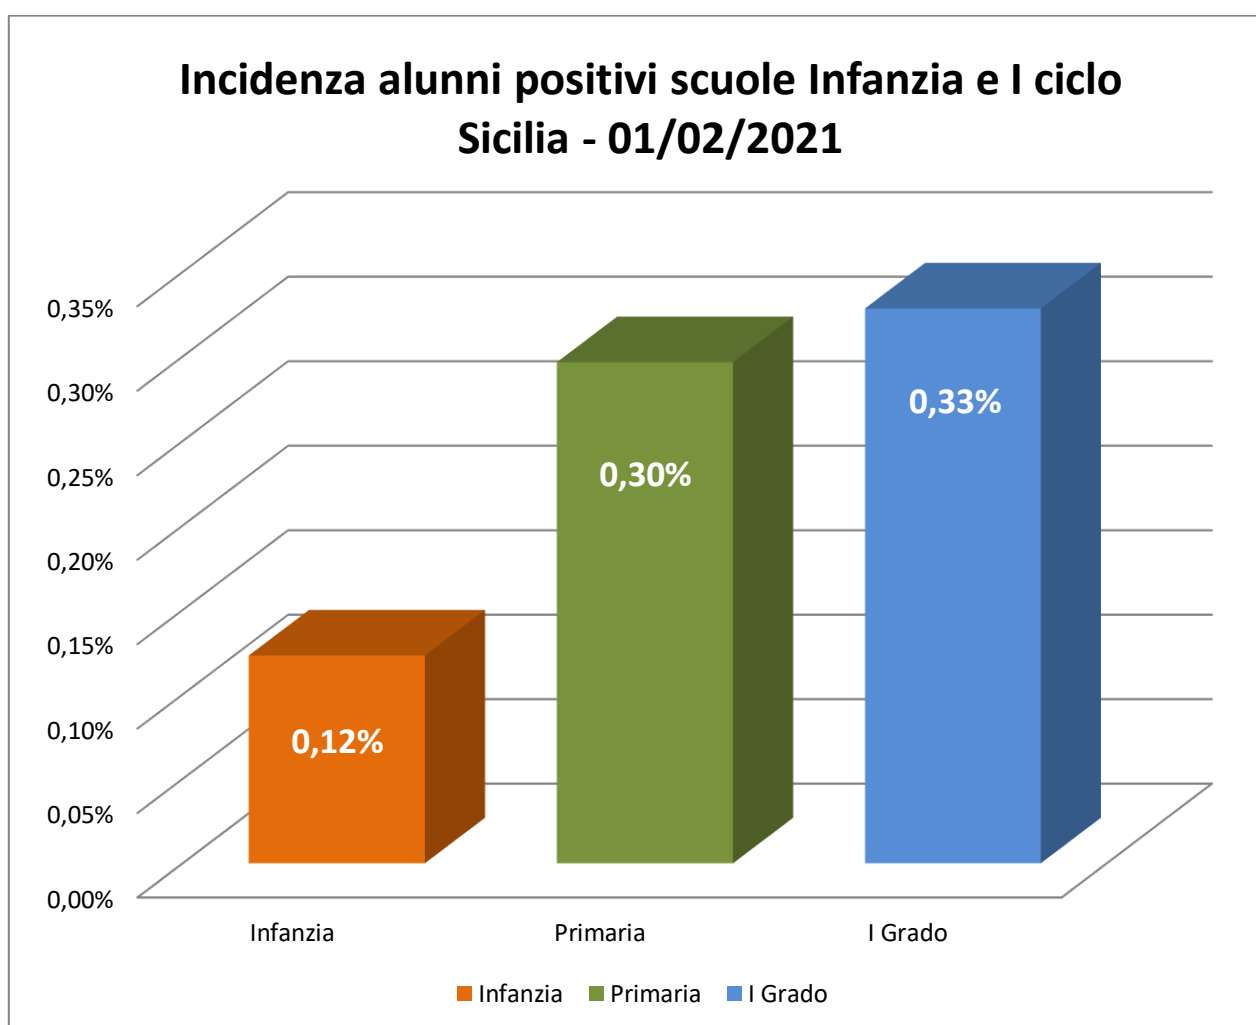

Dati aggiornati al 1° febbraio 2021

Dopo la ripresa dell'attività didattica in presenza per le scuole dell'Infanzia e del I Ciclo (per le scuole del I grado limitatamente alle classi prime) questo Ufficio Scolastico Regionale ha riattivato la rilevazione dei dati sui contagi degli alunni da Covid-19, al fine di monitorare l'andamento della situazione epidemiologica nelle scuole siciliane. I dati sono aggiornati al 1° febbraio, sulla base delle risposte trasmesse dal 95% delle scuole. Di seguito è riportata una sintesi dei dati delle scuole dell'Infanzia e del I Ciclo della regione.

	Scuole rilevate Infanzia e I ciclo	% Scuole rilevate Infanzia e I ciclo
N. Scuole	557	95%

Rilevazione contagi COVID scuole Infanzia e I ciclo della Sicilia (positivi attuali) Situazione al 01/02/2021				
	Alunni da O.F.	Alunni positivi	Incidenza alunni positivi sul Totale	Rapporto medio alunni positivi/classi con alunni positivi
Infanzia	97.530	120	0,12%	1,11
Primaria	204.646	607	0,30%	1,17
I Grado	139.757	459	0,33%	1,11
Totale	441.933	1.186	0,27%	1,13

Nell'ultima colonna della tabella è stato calcolato il rapporto medio alunni positivi/classi con alunni positivi; tale rapporto analizza la distribuzione dei casi di positività degli alunni da Covid-19 tra le classi. In particolare più il rapporto è vicino al valore 1, più evidenzia una situazione con assenza di focolai (o cluster) o in cui, comunque, questi ultimi sono in numero molto limitato. Il range di tale

Dal raffronto con i dati della scorsa settimana, 25 gennaio 2021, si evidenzia che l'incidenza degli alunni positivi è rimasta invariata attestandosi nuovamente allo 0,27%.

Considerando l'intero periodo di osservazione, dal 19 novembre 2020 a oggi, il trend dell'incidenza degli alunni positivi al COVID-19 si conferma in diminuzione. Tale valore è passato dallo 0,46% del 19 novembre 2020 allo 0,27% del 1° febbraio 2021.